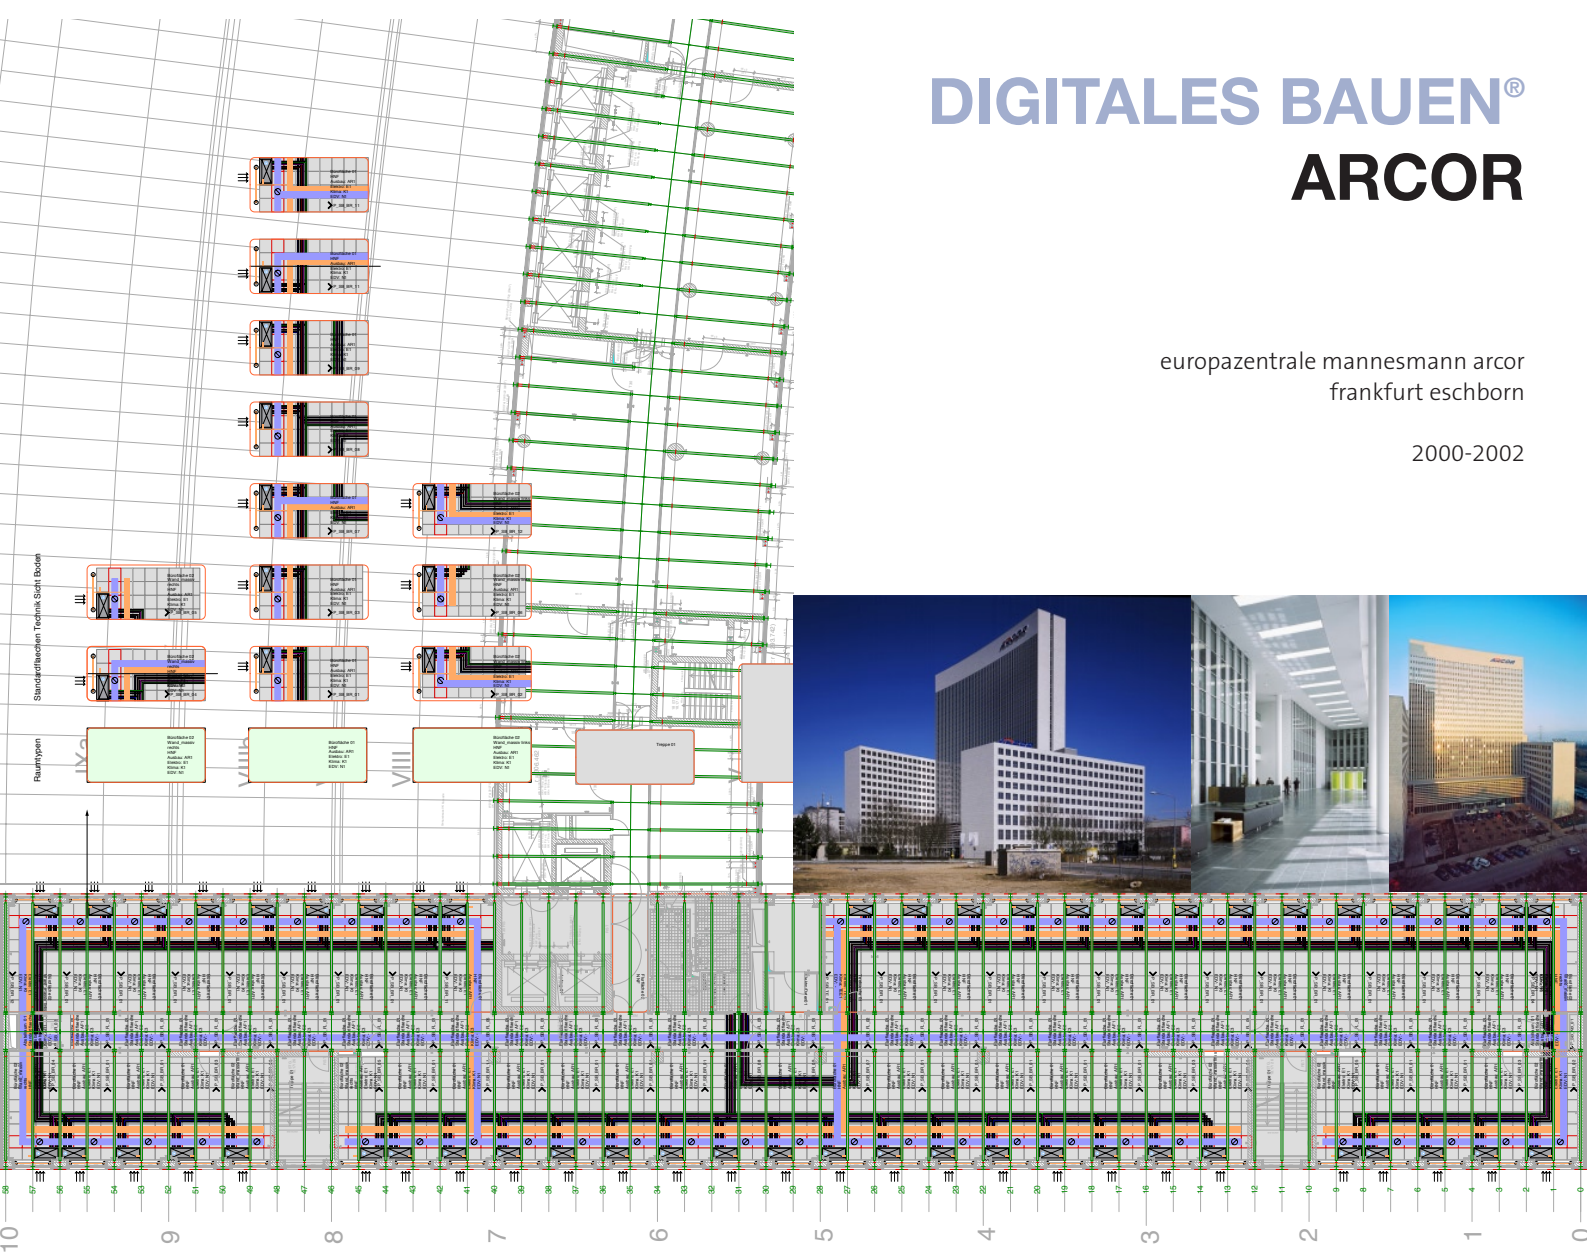

# DIGITALES BAUEN® ARCOR

europazentrale mannesmann arcor  
frankfurt eschborn

2000-2002

Digitales Bauen wurde vom Bauherrn ab Phase Entwurf mit der Systematisierung und Koordinierung der haustechnischen Gewerke und ihrer Integration in die Architekturplanung beauftragt. Nachfolgend konnte Digitales Bauen im Auftrag des Technik GU diese Koordinationsplanung in eine datenbankgestützte Montage- und Logistikplanung für die Gewerke Heizung, Kühlung, Sprinkler und Betonkerntemperierung überführen. Durch die modulare Planung konnten die Systeme weitgehend vorgefertigt werden. Die Vorteile lagen insbesondere in der deutlichen Beschleunigung der Bauabläufe bis zum Faktor 4.

- KOORDINATIONSPLANUNG
- MODULARISIERUNG
- DATENBANKGESTÜTZTE MONTAGEPLANUNG
- INDUSTRIELLE VORFERTIGUNG
- INTERNETBASIERTER PROJEKTSERVER

modularisierung des gebäudeentwurfes - phase vorentwurf

industrielle vortfertigung betonkerntemperatur und sprinkler

integrationsplanung trassenführung

modulbibliothek betonkerntemperatur

werkstattzeichnung vierleitersystem heizung

Einzelstandard Objekt: Dresden - Objektname: bawen-empfangsbau-001 - 04.02.2001 - 03.04.04

datenbankreport der trassenplanung

anlieferung von 2.500 rohrgeweihen in 30 varianten

effiziente montage in 4-facher geschwindigkeit

**PROJEKTDATEN**

Standort	<b>FRANKFURT ESCHBORN</b>
Bauherr	<b>DB REAL ESTATE FRANKFURT</b>
Architekt	<b>JO FRANZKE FRANKFURT</b>
BGF	<b>45.000 m<sup>2</sup></b>
Kosten	<b>66 Mio EUR</b>
Geschosse	<b>24</b>
Zeitraum	<b>2000 - 2002</b>