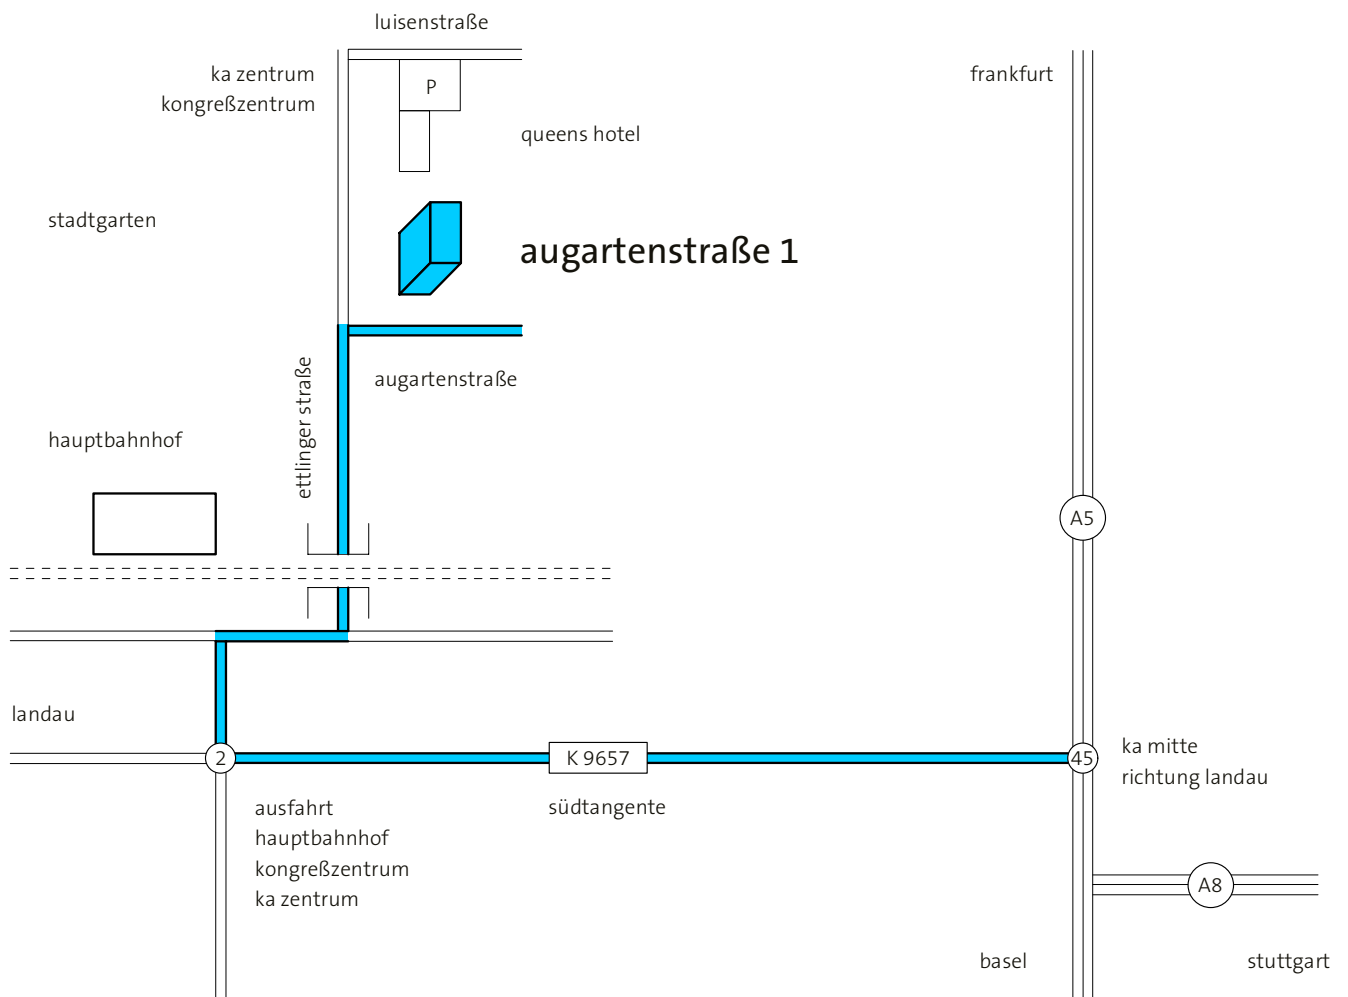

Mit dem Auto:

A5 aus Richtung Frankfurt/Basel bis zur Ausfahrt KA-Mitte (45). Südtangente in Richtung Landau bis zur Ausfahrt "Hauptbahnhof" (2). Nach rechts, unter den Gleisen hindurch auf die Ettlingerstraße. Rechts in die Augartenstraße einbiegen. Parkmöglichkeit im Parkhaus am Queens Hotel.

Mit der Bahn:

Am Vorplatz Hauptbahnhof S-Bahn Linie S1, S11, S4 oder Tram Linie 2 Richtung Marktplatz bis Haltestelle Augartenstraße. Unsere Räume befinden sich im 4. OG des Hochhauses gegenüber der Straßenbahnhaltestelle.

Fußweg vom Bahnhof

5 min.